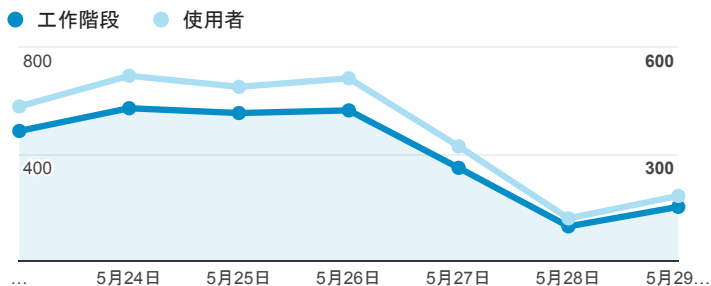

報表01_訪客

2016年5月23日 - 2016年5月29日

所有使用者
100.00% 個工作階段

平均造訪停留時間和單次造訪頁數

造訪和不重複訪客

造訪和新造訪

造訪 (依裝置類別分組)

desktop mobile tablet

造訪地圖

造訪 (依瀏覽器分組)

造訪和新造訪率 (依行動裝置資訊分組)

造訪 (依語言分組)

語言	工作階段
zh-tw	2,560
en-us	192
zh-cn	58
en-gb	13
en-ca	8
pt-br	6
zh-hk	5
fr	3
ja-jp	3
ja	2