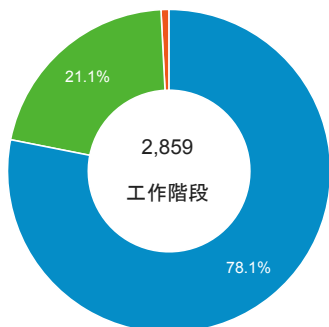

報表01_訪客

2016年5月23日 - 2016年5月29日

所有使用者
100.00% 個工作階段

平均造訪停留時間和單次造訪頁數

造訪和不重複訪客

造訪和新造訪

造訪 (依裝置類別分組)

desktop mobile tablet