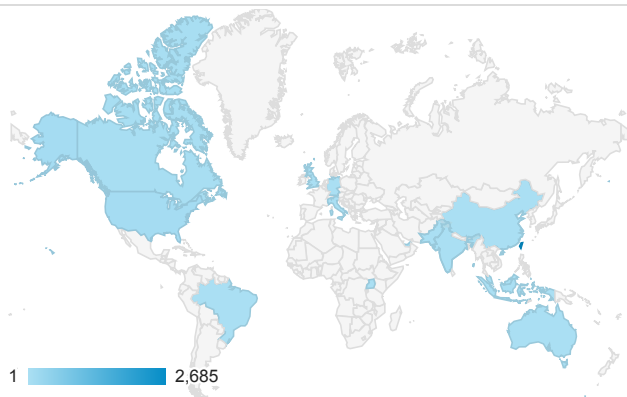

報表01_訪客

2016年5月23日 - 2016年5月29日

所有使用者
100.00% 個工作階段

平均造訪停留時間和單次造訪頁數

造訪和不重複訪客

造訪和新造訪

造訪 (依裝置類別分組)

desktop mobile tablet

造訪地圖

造訪 (依瀏覽器分組)

造訪和新造訪率 (依行動裝置資訊分組)

造訪 (依語言分組)

語言	工作階段
zh-tw	2,560
en-us	192
zh-cn	58
en-gb	13
en-ca	8
pt-br	6
zh-hk	5
fr	3
ja-jp	3
ja	2