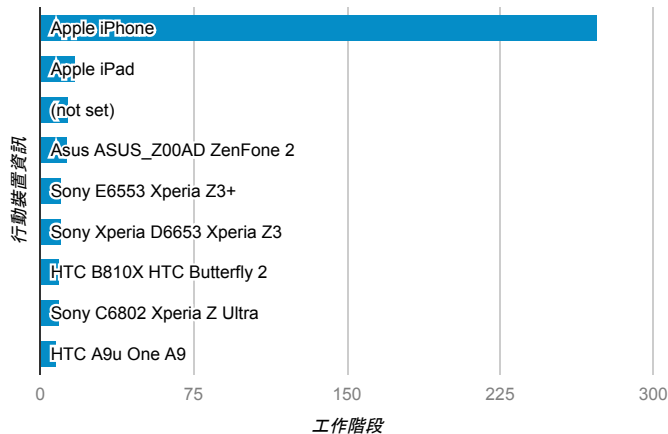

造訪和新造訪率 (依行動裝置資訊分組)