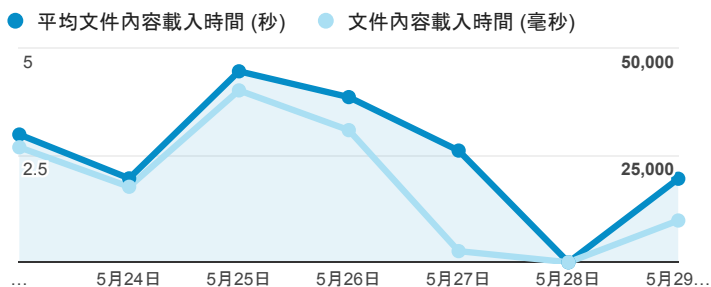

報表01_訪客

2016年5月23日 - 2016年5月29日

所有使用者
100.00% 個工作階段

平均造訪停留時間和單次造訪頁數

造訪和不重複訪客

造訪和新造訪

造訪 (依裝置類別分組)

desktop mobile tablet