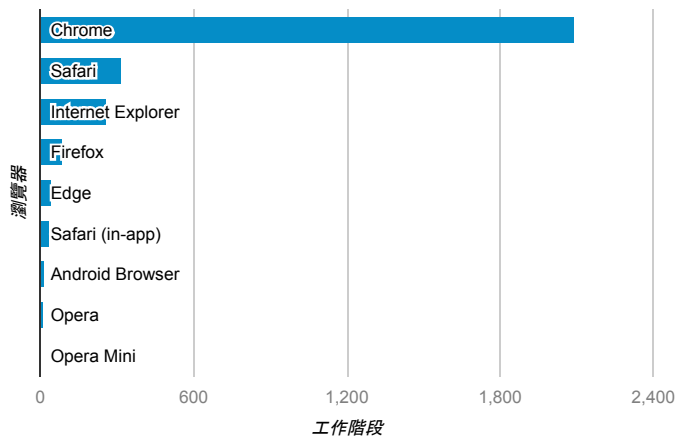

造訪 (依瀏覽器分組)