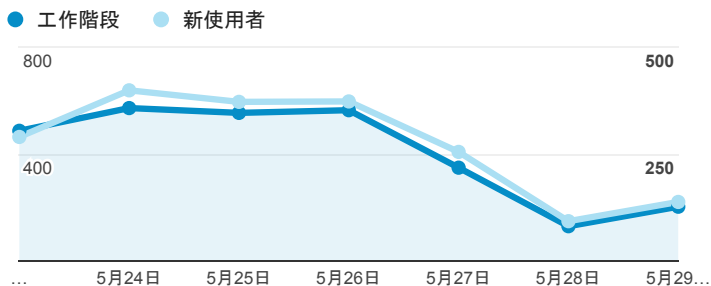

報表01_訪客

2016年5月23日 - 2016年5月29日

所有使用者
100.00% 個工作階段

平均造訪停留時間和單次造訪頁數

造訪和不重複訪客

造訪和新造訪

造訪 (依裝置類別分組)

desktop mobile tablet

造訪地圖

造訪 (依瀏覽器分組)

造訪和新造訪率 (依行動裝置資訊分組)

造訪 (依語言分組)

語言	工作階段
zh-tw	2,560
en-us	192
zh-cn	58
en-gb	13
en-ca	8
pt-br	6
zh-hk	5
fr	3
ja-jp	3
ja	2